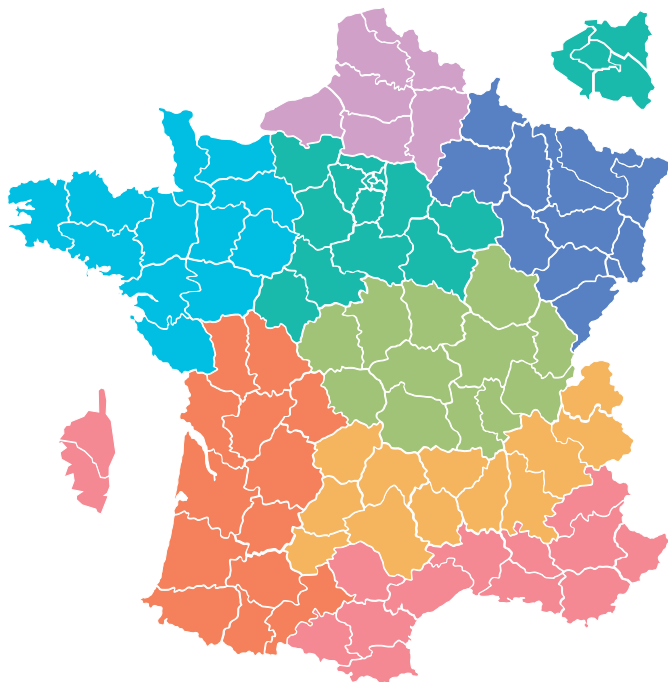

Un service groupes à votre écoute !

Laëtitia Lenfant

06 71 63 67 89

llenfant@vtf-vacances.com

Laurence Gobert

07 84 58 35 90

lgobert@vtf-vacances.com

Nicolas Bonnin

06 07 43 65 54

nbonnin@vtf-vacances.com

Estelle Delarue

06 07 43 76 05

edelarue@vtf-vacances.com

Lydie Tuvache

07 72 37 35 17

ltuvache@vtf-vacances.com

Perrine Delbart

06 07 43 71 70

pdelbart@vtf-vacances.com

Clémentine Gabriele

06 07 43 66 79

cgabriele@vtf-vacances.com

Justine Casagrande

06 84 80 47 33

jasagrande@vtf-vacances.com

Service groupes

VTF 1460 route de Galice 13097 Aix en Provence Cedex 02

vtfgroupes@vtf-vacances.com | 04 42 221 221

scolaires.vtf-vacances.com | [f](#) | [t](#) | [i](#) | [Blog](#)

+ d'infos